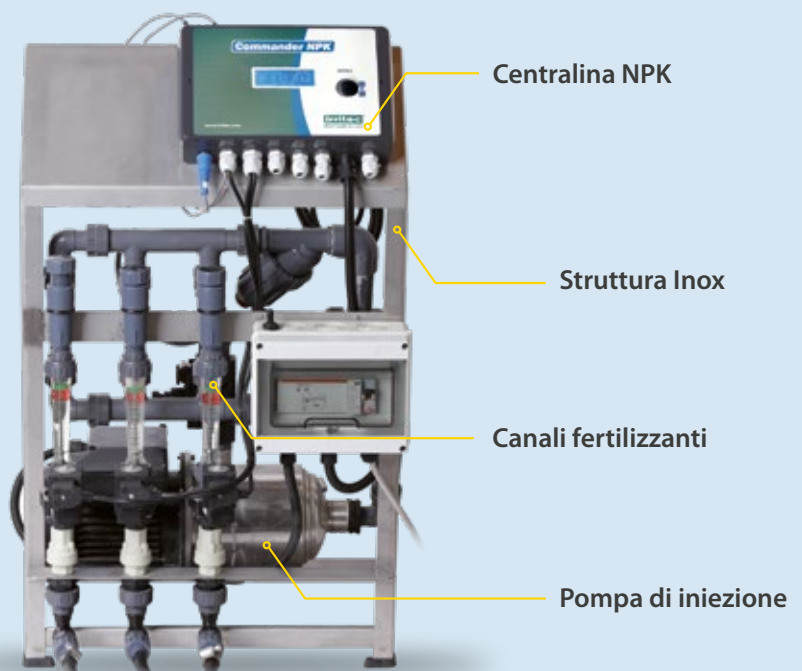

Esplora la gamma Irritec®
di soluzioni complete
per la fertirrigazione.
Le trovi sul retro
della brochure