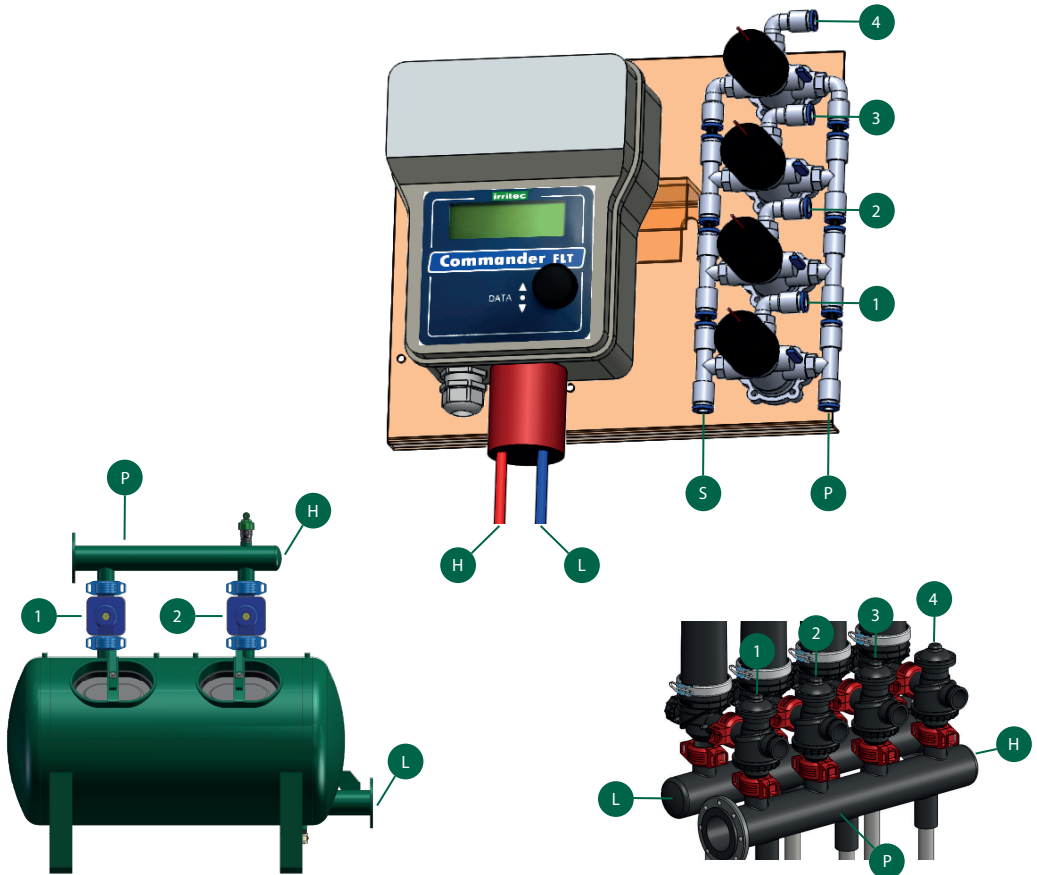

# AUTOMATION KIT FOR FILTRATION SYSTEMS

## HYDRAULIC CONNECTIONS

### ITALIANO

- ① VALVOLA 1
- ② VALVOLA 2
- ③ VALVOLA 3
- ④ VALVOLA 4
- Ⓜ PRESSIONE MAX/ROSSO (DP)
- Ⓛ PRESSIONE MINIMA/BLU (DP)
- Ⓢ SCARICO SOLENOIDI
- Ⓟ PRESSIONE INGRESSO

### ESPAÑOL

- ① VÁLVULA 1
- ② VÁLVULA 2
- ③ VÁLVULA 3
- ④ VÁLVULA 4
- (S/M) VÁLVULA 5/ VÁLVULA MASTER
- (B) ALIMENTACIÓN: 3 BATERÍAS TIPO "C"  
(non incluidas)
- (MD) MANÓMETRO DIFERENCIAL  
(no incluido)
- (P) ENTRADA DIGITAL EXTERNA
- (DP) DIFERENCIAL DE PRESIÓN ANALÓGICO