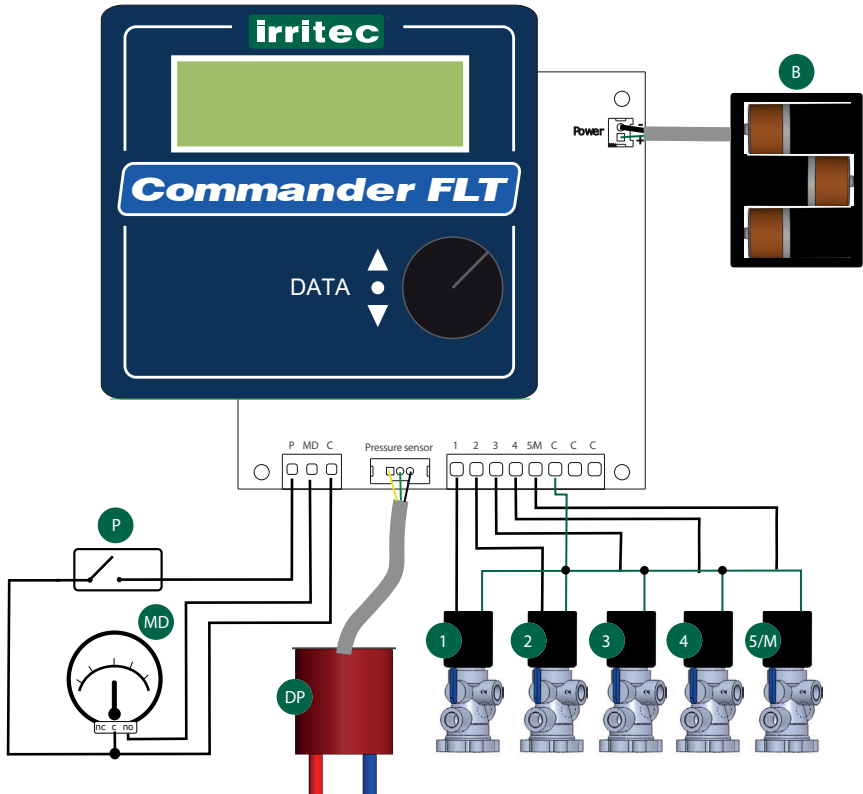

AUTOMATION KIT FOR FILTRATION SYSTEMS

ELECTRIC CONNECTIONS

ITALIANO

- ① VALVOLA 1
- ② VALVOLA 2
- ③ VALVOLA 3
- ④ VALVOLA 4
- (S/M) VALVOLA 5/ VALVOLA MASTER
- (B) ALIMENTAZIONE: 3 BATTERIE TIPO "C"
  (non incluse)
- (MD) MANOMETRO DIFFERENZIALE
  (non incluso)
- (P) INGRESSO DIGITALE ESTERNO
- (DP) DIFFERENZIALE PRESSIONE ANALOGICO

ENGLISH

- ① VALVE 1
- ② VALVE 2
- ③ VALVE 3
- ④ VALVE 4
- (S/M) VALVE 5/ MASTER VALVE
- (B) POWER SUPPLY: 3 BATTERIES TYPE "C"
  (not included)
- (MD) DIFFERENTIAL MANOMETER
  (not included)
- (P) DIGITAL EXTERNAL INPUT
- (DP) ANALOG PRESSURE DIFFERENTIAL

ESPAÑOL

- ① VÁLVULA 1
- ② VÁLVULA 2
- ③ VÁLVULA 3
- ④ VÁLVULA 4
- (S/M) VÁLVULA 5/ VÁLVULA MASTER
- (B) ALIMENTACIÓN: 3 BATERÍAS TIPO "C"
  (non incluidas)
- (MD) MANÓMETRO DIFERENCIAL
  (no incluido)
- (P) ENTRADA DIGITAL EXTERNA
- (DP) DIFERENCIAL DE PRESIÓN ANALÓGICO